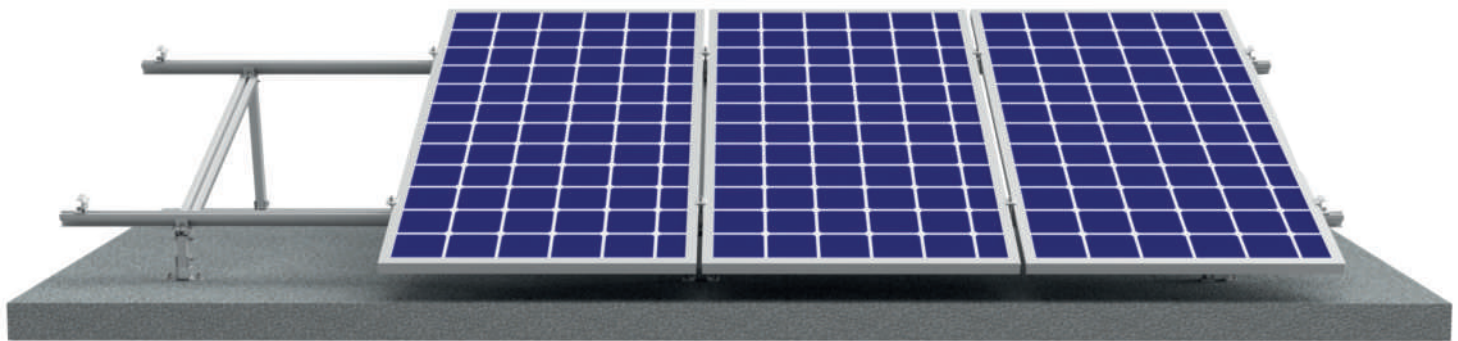

➤ Sistema Vertical Básico

➤ El Sistema Vertical Básico es un sistema de montaje versátil, instalable en diferentes tipos de techos.

➤ Sistema de montaje vertical con diseño modular de fácil armado, haciendo el montaje más simple, rápido y eficaz.

➤ Listo para ser instalado.

➤ Esta estructura no requiere corte de perfil, ahorrando tiempos de instalación.

13

AL
ALUMINIO

Resistencia al viento:
160 Km/hr

Paneles de 144 ó 156 celdas
Medidas hasta 2115 x 1052 mm**

Tornillería de
acero inoxidable

Inclinación:
15°, 20°, 25° y 30°

Terminal para puesta
a tierra

Diseño propio de perfiles
en Aluminio 6005 T6

*No incluidos

**Si su panel excede las medidas anteriormente mencionadas, por favor contacte a su asesor de ventas